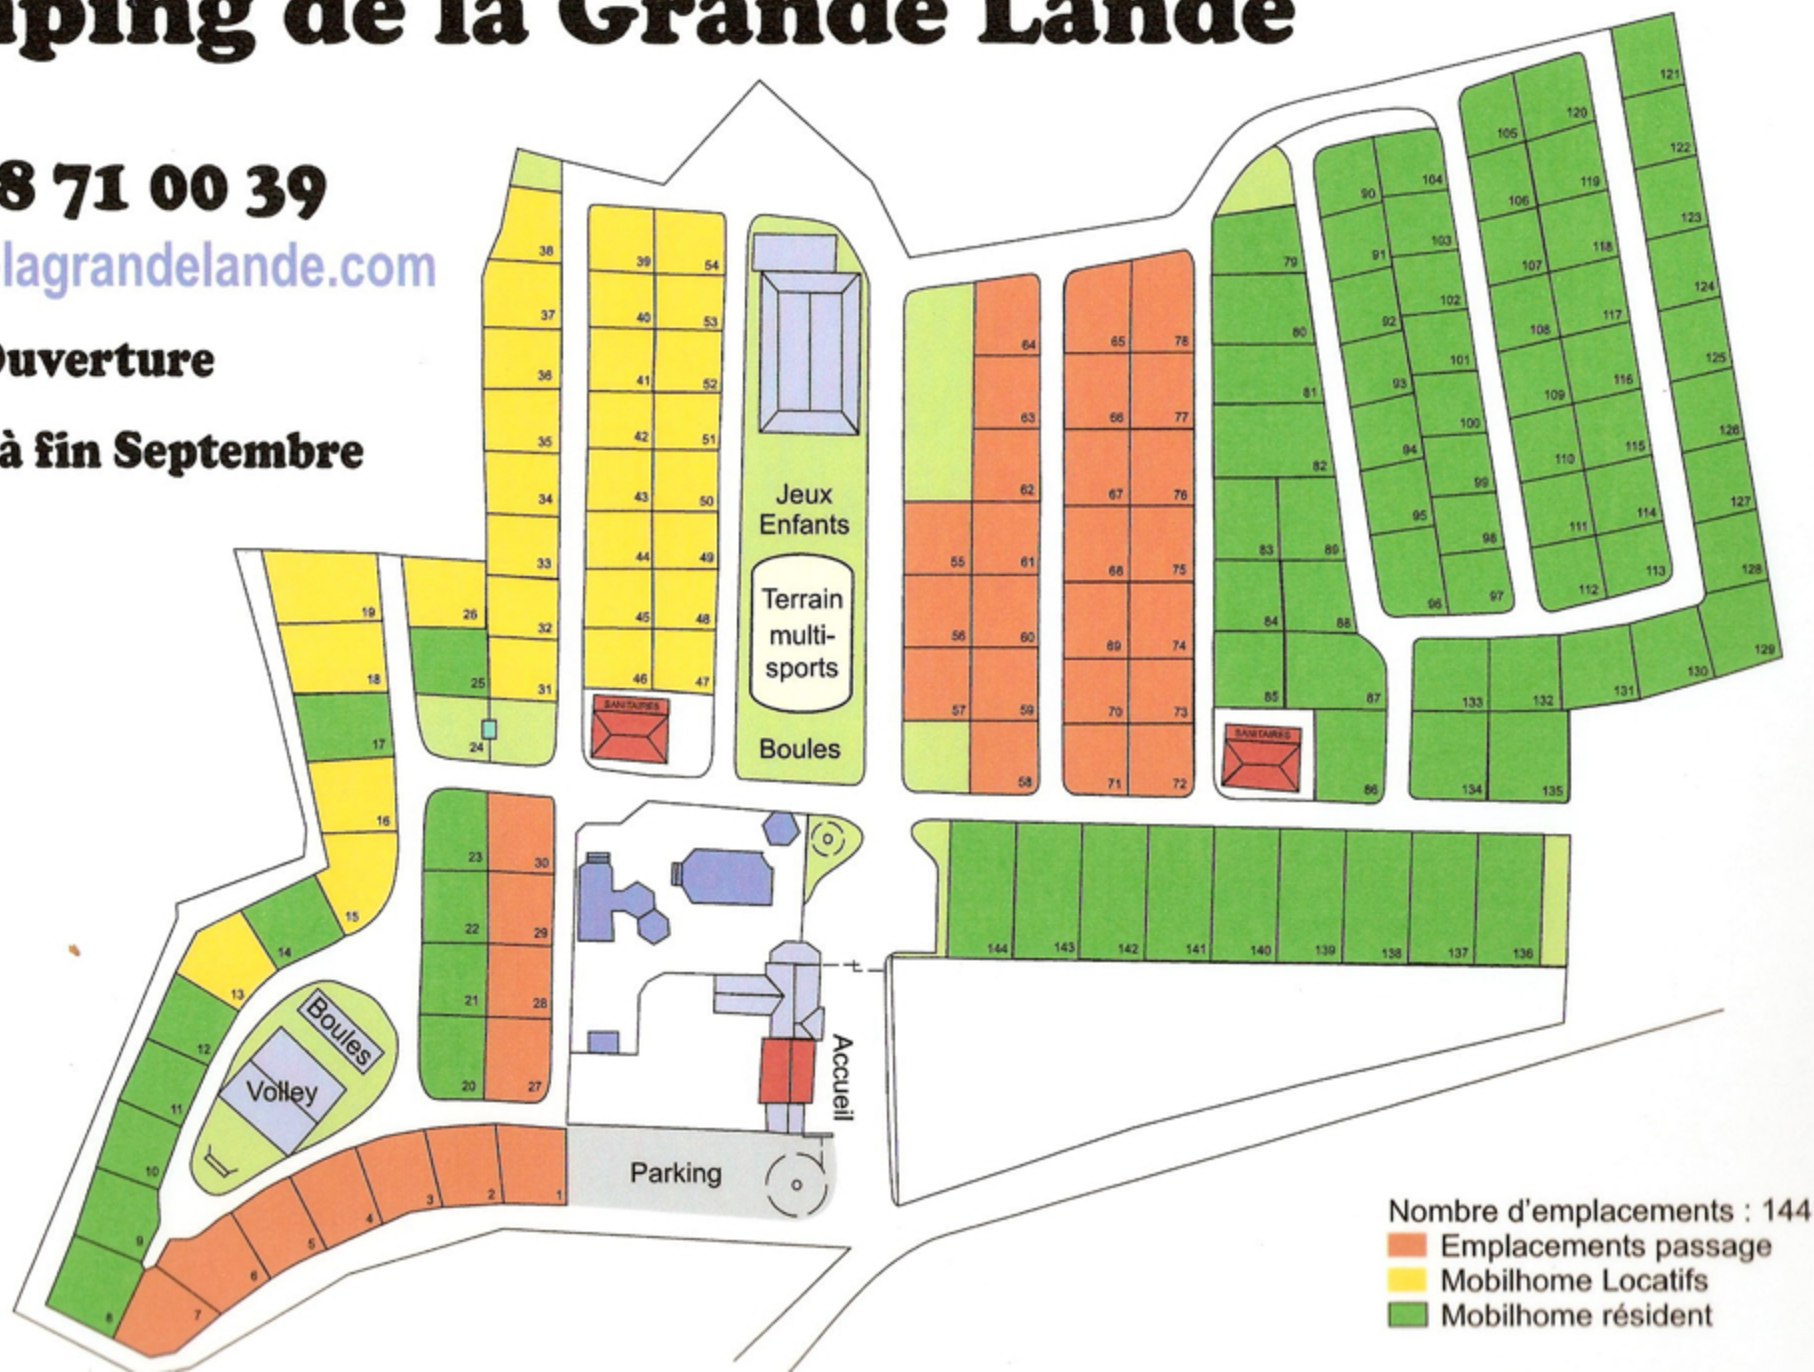

Camping de la Grande Lande

02 98 71 00 39

campingdelagrandelande.com

Ouverture

Pâques à fin Septembre

Nombre d'emplacements : 144

- Emplacements passage
- Mobilhome Locatifs
- Mobilhome résident